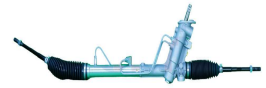

952-6R1423055BX
CAJA DIRECCION VENTO
14-22 POLO 13-17
$ 4,148.12
Marca: SAFETY
Armadora: VW
Grupo: SUSPENSION Y
DIRECCION