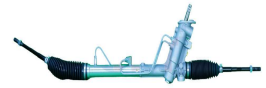

952-6R1423055BX
CAJA DIRECCION VENTO
14-22 POLO 13-17
$ 3,190.86
Marca: SAFETY
Armadora: VW
Grupo: SUSPENSION Y
DIRECCION