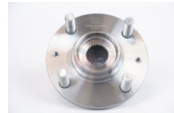

967-51750-25000
MAZA DEL ATOS 4
BIRLOS
Marca: NSB
Armadora: HYUNDA
Grupo: RODAMIENTO