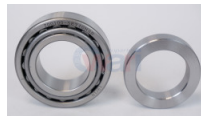

32-EGPSET10
BALERO RDA TRAS PK
D21 C/SEG URVAN
70010
Marca: NSB
Armadora: NISSAN
Grupo: RODAMIENTO

32-EUR6307ZZ
BALERO RIGIDO 1
SOLA HILERA BOLAS
Marca: IMPORTACION
Armadora: UNIVER
Grupo: RODAMIENTO