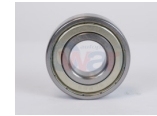

32-ARE6204ZZ
BALERO C3 INTER
VENT BOMBA AGUA
FORD
$ 13.47
Marca: NSB
Armadora: FORD
Grupo: RODAMIENTO