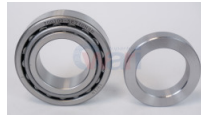

32-EGPSET10
BALERO RDA TRAS PK
D21 C/SEG URVAN
70010
$ 145.24
Marca: NSB
Armadora: NISSAN
Grupo: RODAMIENTO

32-EUR6307ZZ
BALERO RIGIDO 1
SOLA HILERA BOLAS
$ 54.00
Marca: IMPORTACION
Armadora: UNIVER
Grupo: RODAMIENTO