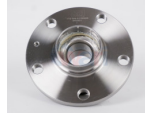

967-1T0598611B
MAZA BORA 06-10
BEETLE 12-18 C/BAL
5BIR
$ 413.48
Marca: NSB
Armadora: VW
Grupo: RODAMIENTO