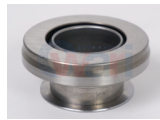

16-60032RS
BALERO UNIVERSAL
UNA SOLA HILERA
$ 13.52
Marca: TMK
Armadora: UNIVER
Grupo: RODAMIENTO

950-EUR1430SC
COLLARIN CHEV
MICRO C/AJUST
$ 220.82
Marca: MASTER CUT
Armadora: CHEVRO
Grupo: RODAMIENTO