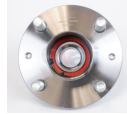

967-96471776
MAZA TRAS AVEO 08-
15 SPARK 11- 4
BIRLOS
$ 398.66
Marca: NSB
Armadora: CHEVRO
Grupo: RODAMIENTO