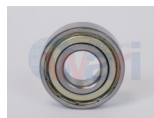

32-ARE6203ZZ
BALERO ALTERNADOR
VALIANT,CTA 65-69
$ 10.89
Marca: EKO
Armadora: UNIVER
Grupo: RODAMIENTO