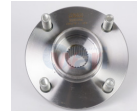

967-WHF1106
MAZA DEL FIGO 16-
18 FIESTA FOCUS 00
03
$ 250.46
Marca: NSB
Armadora: FORD
Grupo: RODAMIENTO