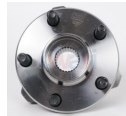

967-WHCR02
MAZA DEL STRATUS
CIRRUS 95-02 5 B
513138
$ 620.96
Marca: NSB
Armadora: CHRYSL
Grupo: RODAMIENTO