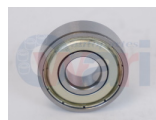

32-ARE6201ZZ
BALERO CAJA DIREC
RENAULT CARIBE
$ 8.61
Marca: EKO
Armadora: UNIVER
Grupo: RODAMIENTO