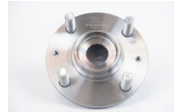

967-51750-25000
MAZA DEL ATOS 4
BIRLOS
$ 244.53
Marca: NSB
Armadora: HYUNDA
Grupo: RODAMIENTO