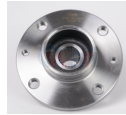

967-40202-00QAA
MAZA DEL PLATINA
02 APRIO
$ 206.00
Marca: NSB
Armadora: NISSAN
Grupo: RODAMIENTO