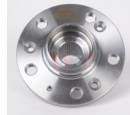

967-1J0407613C
MAZA DEL GOLF
JETTA A4 99-07
S/ABS 5B
$ 244.53
Marca: NSB
Armadora: VW
Grupo: RODAMIENTO