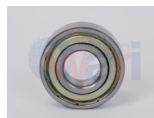

**32-ARE6205ZZ**  
BALERO ALTERNADOR  
R.T DINA T-  
94435000+  
\$ 14.11  
Marca: EUR  
Armadora: UNIVER  
Grupo: RODAMIENTO

**32-ARE6006ZZ**  
BALERO ALTERNADOR  
TAPAS NEOPRENO  
30X55X1  
\$ 13.35  
Marca: EKO  
Armadora: UNIVER  
Grupo: RODAMIENTO

**32-BSK62032RS**  
BALERO ALTERNADOR  
UNIV TAPA NEOPRENO  
\$ 15.97  
Marca: BSK  
Armadora: UNIVER  
Grupo: RODAMIENTO

**32-EGP62032RS**  
BALERO ALTERNADOR  
UNIV TAPA NEOPRENO  
\$ 12.54  
Marca: NSB  
Armadora: UNIVER  
Grupo: RODAMIENTO

**165-62032RS**  
BALERO ALTERNADOR  
UNIV TAPA NEOPRENO  
\$ 12.75  
Marca: TMK  
Armadora: UNIVER  
Grupo: RODAMIENTO

**32-EUR620002RS**  
BALERO ALTERNADOR  
URVAN DE BOLAS  
\$ 13.43  
Marca: LIBRE  
Armadora: NISSAN  
Grupo: RODAMIENTO