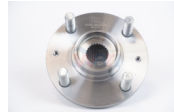

967-51750-25000
MAZA DEL ATOS 4
BIRLOS
$ 188.10
Marca: NSB
Armadora: HYUNDA
Grupo: RODAMIENTO