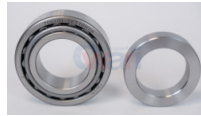

32-EGPSET10
BALERO RDA TRAS PK
D21 C/SEG URVAN
70010
$ 111.72
Marca: NSB
Armadora: NISSAN
Grupo: RODAMIENTO

32-EUR6307ZZ
BALERO RIGIDO 1
SOLA HILERA BOLAS
$ 41.54
Marca: IMPORTACION
Armadora: UNIVER
Grupo: RODAMIENTO