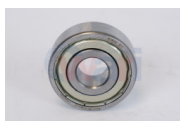

32-ARE6302ZZ
BALERO INDUSTRIAL
BOLAS UNA SOLA
HILERA
$ 9.92
Marca: EKO
Armadora: UNIVER
Grupo: RODAMIENTO