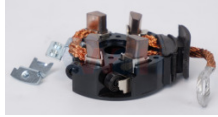

50-030123P3
PORTACARBON HIACE
CAMRY RAV4 SIENNA
Marca: DONON
Armadora: TOYOTA
Grupo: PARTES
ELECTRICAS