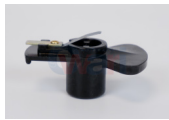

761-RA9
ROTOR CHRYSLER 6C
66-73 VAM 75-8
Marca: SPARTAN
Armadora: CHRYSL
Grupo: PARTES
ELECTRICAS