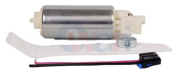

04-BGV00386-KB
BOMBA GAS repuesto
SUBURBAN 5.7 L
Marca:KABUTO
Armadora:CHEVRO
Grupo:PARTES
ELECTRICAS