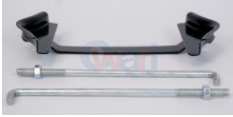

SS081
SOPORTE DE BATERIA
DODGE C/GANCHO
CORTO
$ 46.55
Marca: LIBRE
Armadora: UNIVER
Grupo: PARTES
ELECTRICAS