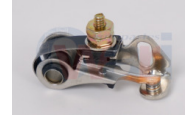

761-CR2
PLATINO DODGE
VALIANT 6-8CIL
PIEZA
$ 75.73
Marca: SPARTAN
Armadora: CHRYSL
Grupo: PARTES
ELECTRICAS