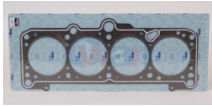

945-050103383A
JUNTA CABEZA
POINTER SEDAN PK
VAN 1.8 IC
$ 63.73
Marca: TOP ENGINE
Armadora: VW
Grupo: MOTOR