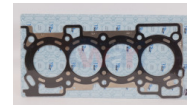

945-11044-EN200G
JUNTA CABEZA TIIDA 07-
08 16V SENTRA 05-0
$ 80.03
Marca: TOP ENGINE
Armadora: NISSAN
Grupo: MOTOR