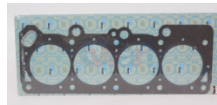

945-HGCR1406
JUNTA CABEZA SHADOW
SPIRIT DART K 82-94
$ 111.15
Marca: TOP ENGINE
Armadora: CHRYSL
Grupo: MOTOR