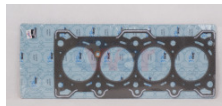

945-HGGM14E
JUNTA CABEZA MATIZ 04-
08 GRAFITAD
$ 51.87
Marca: TOP ENGINE
Armadora: DAEWOO
Grupo: MOTOR

945-F80110271
JUNTA CABEZA MAZDA
FE-F8 B2200
$ 60.45
Marca: TOP ENGINE
Armadora: MAZDA
Grupo: MOTOR

10-96963220K
JUNTA CABEZA MOT
AVEO 08-17 PONTIAC
05-0
$ 305.18
Marca: KOREASTAR
Armadora: CHEVRO
Grupo: MOTOR