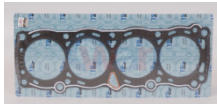

945-11044-33M10
JUNTA CABEZA TSURU
III 8 VALVULAS
$ 51.87
Marca: TOP ENGINE
Armadora: NISSAN
Grupo: MOTOR