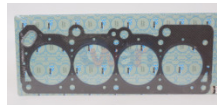

945-HGCR1406
JUNTA CABEZA SHADOW
SPIRIT DART K 82-94
$ 85.50
Marca: TOP ENGINE
Armadora: CHRYSL
Grupo: MOTOR