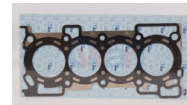

945-11044-EN200G
JUNTA CABEZA TIIDA 07-
08 16V SENTRA 05-0
$ 61.56
Marca: TOP ENGINE
Armadora: NISSAN
Grupo: MOTOR