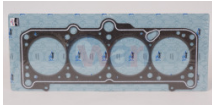

945-050103383A
JUNTA CABEZA
POINTER SEDAN PK
VAN 1.8 IC
$ 49.02
Marca: TOP ENGINE
Armadora: VW
Grupo: MOTOR