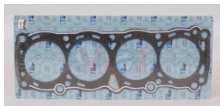

945-11044-33M10
JUNTA CABEZA TSURU
III 8 VALVULAS
$ 39.90
Marca: TOP ENGINE
Armadora: NISSAN
Grupo: MOTOR