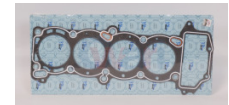

945-11044-57Y00
JUNTA CABEZA TSURU
III 16 VALVULAS
$ 50.16
Marca: TOP ENGINE
Armadora: NISSAN
Grupo: MOTOR