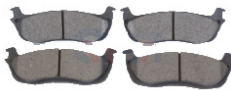

946-7584-D879
BALATA TRAS F150 LOBO
EXPEDITION
Marca: FP
Armadora: FORD
Grupo: CLUTCH Y FRENOS