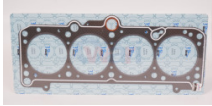

945-026103383K
JUNTA CABEZA GOLF
JETTA A2 COMBI 1.8
Marca: TOP ENGINE
Armadora: VW
Grupo: MOTOR