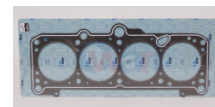

945-050103383A
JUNTA CABEZA POINTER
SEDAN PK VAN 1.8 IC
Marca:TOP ENGINE
Armadora:VW
Grupo:MOTOR