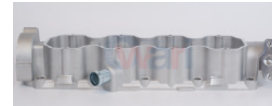

40-93376218
SOPORTE ARBOL LEVAS
CHEVY 96-12 1.6L
Marca: TOP ENGINE
Armadora: CHEVRO
Grupo: MOTOR

40-93441534
TAPA BANDA DIST
CHEVY JOY 94-12 SUP
Marca: TOP ENGINE
Armadora: CHEVRO
Grupo: MOTOR

40-93388682
TAPA BANDA DIST
CORSA TORNADO 03-09
3PZ
Marca: TOP ENGINE
Armadora: CHEVRO
Grupo: MOTOR