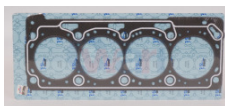

945-032103388N
JUNTA CABEZA POLO
LUPO 03-07 1.6L GRAFI
Marca:TOP ENGINE
Armadora:VW
Grupo:MOTOR