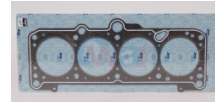

945-050103383A
JUNTA CABEZA POINTER
SEDAN PK VAN 1.8 IC
$ 63.73
Marca:TOP ENGINE
Armadora:VW
Grupo:MOTOR