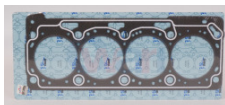

945-032103388N
JUNTA CABEZA POLO
LUPO 03-07 1.6L GRAFI
$ 68.17
Marca:TOP ENGINE
Armadora:VW
Grupo:MOTOR