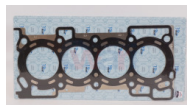

945-11044-EN200G
JUNTA CABEZA TIIDA 07-
08 16V SENTRA 05-0
$ 80.03
Marca:TOP ENGINE
Armadora:NISSAN
Grupo:MOTOR