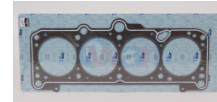

945-050103383A
JUNTA CABEZA POINTER
SEDAN PK VAN 1.8 IC
$ 49.02
Marca:TOP ENGINE
Armadora:VW
Grupo:MOTOR