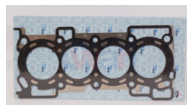

945-11044-EN200G
JUNTA CABEZA TIIDA 07-
08 16V SENTRA 05-0
$ 61.56
Marca:TOP ENGINE
Armadora:NISSAN
Grupo:MOTOR