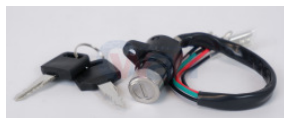

40-ENSWI1123001
SWITCH P/MOTO ITALIKA
ST70
Marca: MATSUMA
Armadora: MOTO
Grupo: PARTES
ELECTRICAS