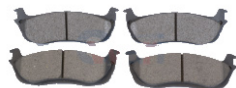

946-7584-D879

BALATA TRAS F150 LOBO
EXPEDITION
$ 165.69
Marca:FP
Armadora:FORD
Grupo:CLUTCH Y FRENOS