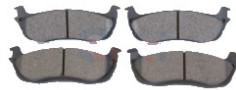

946-7584-D879
BALATA TRAS F150 LOBO
EXPEDITION
$ 165.69
Marca: FP
Armadora: FORD
Grupo: CLUTCH Y FRENOS