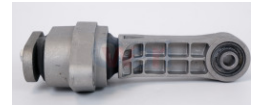

957-3071H
 SOPORTE MOTOR A4 09-16 1.8T
Marca: SAFETY
Armadora: AUDI
Grupo: SUSPENSION Y DIRECCION

957-96535402
 SOPORTE MOTOR AVEO 07-15 G3 07-09 1.6
Marca: NIKKO
Armadora: CHEVRO
Grupo: SUSPENSION Y DIRECCION