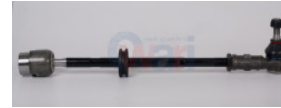

942-191419804A
VARILLA STD JETTA DER
A2 87-92 PIEZA
$ 176.36
Marca: SAFETY
Armadora: VW
Grupo: SUSPENSION Y
DIRECCION