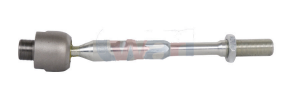

04-D85213XA0A-KB
BIELETA URVAN NV350
14-22 1316024
$ 133.77
Marca: KABUTO
Armadora: NISSAN
Grupo: SUSPENSION Y
DIRECCION