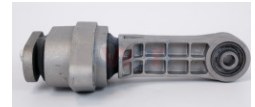

957-96535402
SOPORTE MOTOR AVEO 07-15 G3 07-09 1.6
$ 354.20
Marca: NIKKO
Armadora: CHEVRO
Grupo: SUSPENSION Y DIRECCION