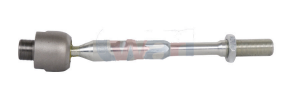

04-D85213XA0A-KB
BIELETA URVAN NV350
14-22 1316024
$ 102.90
Marca: KABUTO
Armadora: NISSAN
Grupo: SUSPENSION Y
DIRECCION