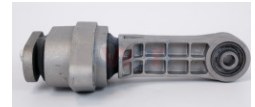

957-96535402
SOPORTE MOTOR AVEO 07-15 G3 07-09 1.6
$ 272.46
Marca: NIKKO
Armadora: CHEVRO
Grupo: SUSPENSION Y DIRECCION