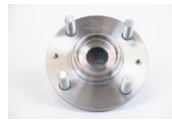

967-51750-25000
MAZA DEL ATOS 4
BIRLOS
Marca: NSB
Armadora: HYUNDA
Grupo: RODAMIENTO