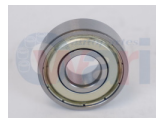

32-ARE6201ZZ
BALERO CAJA DIREC
RENAULT CARIBE
$ 8.19
Marca: EKO
Armadora: UNIVER
Grupo: RODAMIENTO