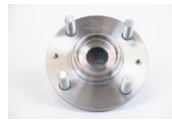

967-51750-25000
MAZA DEL ATOS 4
BIRLOS
$ 244.53
Marca: NSB
Armadora: HYUNDA
Grupo: RODAMIENTO