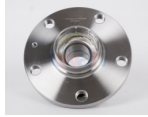

967-1T0598611B
MAZA BORA 06-10
BEETLE 12-18 C/BAL
5BIR
$ 352.26
Marca: NSB
Armadora: VW
Grupo: RODAMIENTO