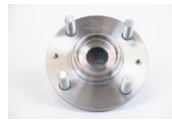

967-51750-25000
MAZA DEL ATOS 4
BIRLOS
$ 188.10
Marca: NSB
Armadora: HYUNDA
Grupo: RODAMIENTO