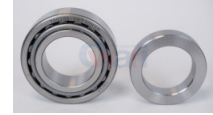

32-EGPSET10
BALERO RDA TRAS PK
D21 C/SEG URVAN
70010
$ 124.26
Marca: NSB
Armadora: NISSAN
Grupo: RODAMIENTO

32-EUR6307ZZ
BALERO RIGIDO 1
SOLA HILERA BOLAS
$ 40.53
Marca: IMPORTACION
Armadora: UNIVER
Grupo: RODAMIENTO