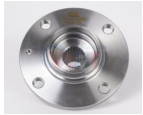

967-171407615
MAZA DEL CARIBE
ATLANTIC 77-87 EGP
$ 158.46
Marca: NSB
Armadora: VW
Grupo: RODAMIENTO