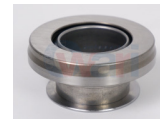

04-32223D01R8-KB
BALERO TREN
ENGRANE TSURU
ENTRADA CHICA
$ 74.48
Marca: KABUTO
Armadora: NISSAN
Grupo: RODAMIENTO

04-32219B4G4-KB
BALERO TREN
ENGRANE TSURU
ENTRADA GRANDE
$ 49.00
Marca: KABUTO
Armadora: NISSAN
Grupo: RODAMIENTO

16-60032RS
BALERO UNIVERSAL
UNA SOLA HILERA
$ 10.40
Marca: TMK
Armadora: UNIVER
Grupo: RODAMIENTO

950-EUR1430SC
COLLARIN CHEV
MICRO C/AJUST
$ 169.86
Marca: MASTER CUT
Armadora: CHEVRO
Grupo: RODAMIENTO