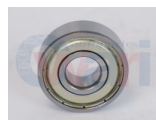

32-ARE6201ZZ
BALERO CAJA DIREC
RENAULT CARIBE
$ 6.30
Marca: EKO
Armadora: UNIVER
Grupo: RODAMIENTO