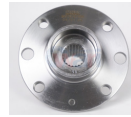

967-WHGM90576767
MAZA DEL CORSA
MERIVA TORNADO 03-
SINBIR
$ 176.70
Marca: NSB
Armadora: CHEVRO
Grupo: RODAMIENTO