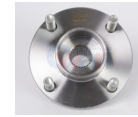

967-WHF1106
MAZA DEL FIGO 16-
18 FIESTA FOCUS 00
03
$ 192.66
Marca: NSB
Armadora: FORD
Grupo: RODAMIENTO