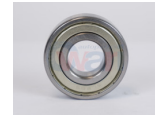

16-63022RS
BALERO BOLA
UNIVERSAL
\$ 20.90
Marca: TMK
Armadora: UNIVER
Grupo: RODAMIENTO

32-BSK63052RS
BALERO BOLA CAJA
TSURU III BSK
\$ 33.54
Marca: BSK
Armadora: NISSAN
Grupo: RODAMIENTO

04-6212-KB
BALERO BUJE PILOTO
CHEVROLET PICK UP
6-8
\$ 93.10
Marca: KABUTO
Armadora: CHEVRO
Grupo: RODAMIENTO

32-ARE6000ZZ
BALERO C3
DISTRIBUIDOR TSURU
III 16V
\$ 5.25
Marca: EKO
Armadora: UNIVER
Grupo: RODAMIENTO

32-ARE6206ZZ
BALERO C3
INDUSTRIAL
\$ 15.96
Marca: EKO
Armadora: UNIVER
Grupo: RODAMIENTO

32-ARE6204ZZ
BALERO C3 INTER
VENT BOMBA AGUA
FORD
\$ 13.44
Marca: NSB
Armadora: FORD
Grupo: RODAMIENTO