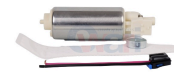

604VM

BOMBA GAS repuesto
TORNADO 08-11 1.8L
6

\$ 181.26

Marca: VOLTMAX
Armadora: CHEVRO
Grupo: PARTES
ELECTRICAS

958-EFPCR06

BOMBA GAS repuesto
D150 D250 91-93
RETOR

\$ 603.06

Marca: VOLTMAX
Armadora: CHRYSL
Grupo: PARTES
ELECTRICAS