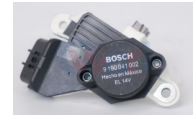

56-9190-041002
REGULADOR TSURU III
BOSCH 90A IB501
BOSC
Marca: BOSCH
Armadora: NISSAN
Grupo: PARTES
ELECTRICAS