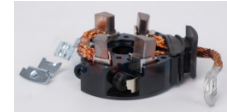

50-030123P3
PORTACARBON HIACE
CAMRY RAV4 SIENNA
Marca: DONON
Armadora: TOYOTA
Grupo: PARTES
ELECTRICAS