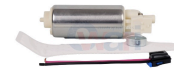

04-BGV00386-KB

BOMBA GAS repuesto
SUBURBAN 5.7 L

Marca: KABUTO
Armadora: CHEVRO
Grupo: PARTES
ELECTRICAS