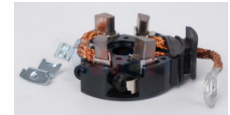

50-030123P3
PORTACARBON HIACE
CAMRY RAV4 SIENNA
$ 91.70
Marca: DONON
Armadora: TOYOTA
Grupo: PARTES
ELECTRICAS