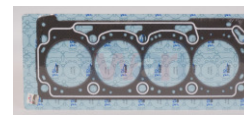

945-032103388N
JUNTA CABEZA POLO
LUPO 03-07 1.6L
GRAFI
$ 52.44
Marca: TOP ENGINE
Armadora: VW
Grupo: MOTOR