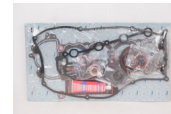

945-10101-VJ089
JUNTA MOTOR URVAN 2.4
00-03
$ 329.46
Marca:TOP ENGINE
Armadora:NISSAN
Grupo:MOTOR