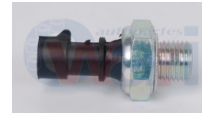

40-90336039B
BULBO ACEITE AVEO
08-17 CHEVY TORNADO
04
$ 27.41
Marca: NIKKO
Armadora: CHEVRO
Grupo: MOTOR

760-PS525
BULBO ACEITE AVEO
18-23 1.5L 4CIL
$ 83.79
Marca: KEMPARTS
Armadora: CHEVRO
Grupo: MOTOR