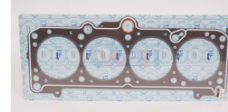

945-026103383K
JUNTA CABEZA GOLF
JETTA A2 COMBI 1.8
$ 51.30
Marca:TOP ENGINE
Armadora:VW
Grupo:MOTOR

40-ENEMP6505207
JUNTA CABEZA GY6-
125 CS125/DS125
5PZ
$ 44.35
Marca:MATSUMA
Armadora:MOTO
Grupo:MOTOR