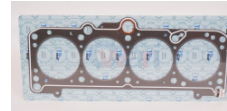

945-026103383K
JUNTA CABEZA GOLF
JETTA A2 COMBI 1.8
Marca:TOP ENGINE
Armadora:VW
Grupo:MOTOR

40-ENEMP6505207
JUNTA CABEZA GY6-
125 CS125/DS125
5PZ
Marca:MATSUMA
Armadora:MOTO
Grupo:MOTOR