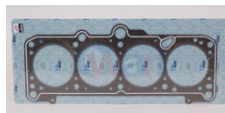

945-050103383A
JUNTA CABEZA POINTER
SEDAN PK VAN 1.8 IC
Marca: TOP ENGINE
Armadora: VW
Grupo: MOTOR