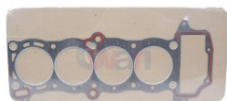

01-CA29
JUNTA CABEZA TSURU
SENTRA 16V 1.6L
95-03
Marca: TF VICTOR
Armadora: NISSAN
Grupo: MOTOR