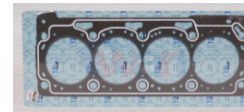

945-032103388N
JUNTA CABEZA POLO
LUPO 03-07 1.6L
GRAFI
Marca: TOP ENGINE
Armadora: VW
Grupo: MOTOR