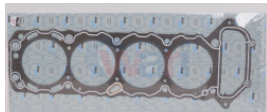

945-11044-40F00
JUNTA CABEZA
NISSAN P/UP D21
2.4
Marca: TOP ENGINE
Armadora: NISSAN
Grupo: MOTOR