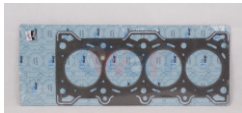

945-HGGM14E
JUNTA CABEZA MATIZ
04-08 GRAFITAD
Marca:TOP ENGINE
Armadora:DAEWOO
Grupo:MOTOR

945-F80110271
JUNTA CABEZA MAZDA
FE-F8 B2200
Marca:TOP ENGINE
Armadora:MAZDA
Grupo:MOTOR

10-25184663K
JUNTA CABEZA MOT
SPARK 11-17 BEAT
18-22
Marca:KOREASTAR
Armadora:CHEVRO
Grupo:MOTOR

10-96325170K
JUNTA CABEZA MOTOR
MATIZ G1 G2 04-17
Marca:KOREASTAR
Armadora:CHEVRO
Grupo:MOTOR