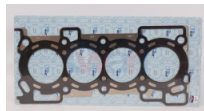

945-11044-EN200G
JUNTA CABEZA TIIDA
07-08 16V SENTRA 05-
0
Marca: TOP ENGINE
Armadora: NISSAN
Grupo: MOTOR