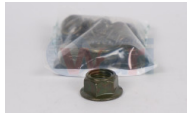

40-ENTUE68010025
TUERCA SEGURIDAD
M14 =ENTUE-4801-
25pz
Marca: MATSUMA
Armadora: MOTO
Grupo: MOTOR