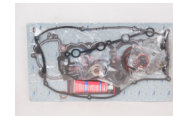

945-10101-VJ089
JUNTA MOTOR URVAN 2.4
00-03
Marca:TOP ENGINE
Armadora:NISSAN
Grupo:MOTOR