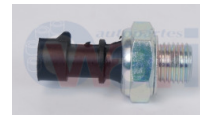

40-90336039B
BULBO ACEITE AVEO
08-17 CHEVY TORNADO
04
Marca: NIKKO
Armadora: CHEVRO
Grupo: MOTOR

760-PS525
BULBO ACEITE AVEO
18-23 1.5L 4CIL
Marca: KEMPARTS
Armadora: CHEVRO
Grupo: MOTOR