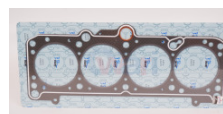

945-026103383K
JUNTA CABEZA GOLF
JETTA A2 COMBI 1.8
Marca:TOP ENGINE
Armadora:VW
Grupo:MOTOR

40-ENEMP6505207
JUNTA CABEZA GY6-
125 CS125/DS125
5PZ
Marca:MATSUMA
Armadora:MOTO
Grupo:MOTOR