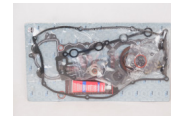

945-10101-VJ089
JUNTA MOTOR URVAN 2.4
00-03
Marca:TOP ENGINE
Armadora:NISSAN
Grupo:MOTOR