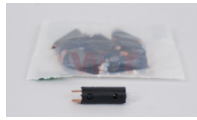

40-ENINT32190003
SWITCH BOMBA FRENO
MOTO DEL UNIV 10pz
Marca: MATSUMA
Armadora: MOTO
Grupo: PARTES
ELECTRICAS