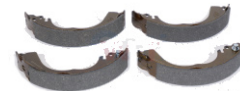

946-44060-ED026N
BALATA TRAS TAMBOR
TIIDA 06
$ 214.89
Marca:FP
Armadora:NISSAN
Grupo:CLUTCH Y FRENOS