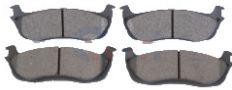

**946-7545A-D667**

BALATA TRAS  
EXPLORER 95-01  
RANGER  
\$ 195.62  
Marca:FP  
Armadora:FORD  
Grupo:CLUTCH Y  
FRENOS

**946-7584-D879**

BALATA TRAS F150  
LOBO EXPEDITION  
\$ 215.40  
Marca:FP  
Armadora:FORD  
Grupo:CLUTCH Y  
FRENOS