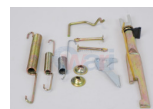

972-DZKT339R
KIT FRENO TAMBOR
FIGO 16-19 FIESTA
DER
$ 112.86
Marca: FP
Armadora: FORD
Grupo: CLUTCH Y
FRENOS