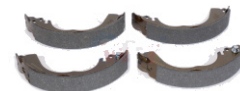

946-44060-ED026N
BALATA TRAS TAMBOR
TIIDA 06
$ 165.30
Marca:FP
Armadora:NISSAN
Grupo:CLUTCH Y FRENOS