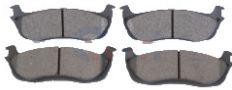

946-7584-D879

BALATA TRAS F150
LOBO EXPEDITION
$ 165.69
Marca:FP
Armadora:FORD
Grupo:CLUTCH Y
FRENOS