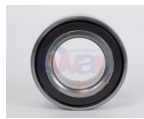

32-BSK542186A
BALERO DOBLE RD
POINTER 2000 BSK
$ 195.56
Marca:BSK
Armadora:VW
Grupo:RODAMIENTO