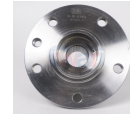

967-7H0401611H
MAZA DEL EUROVAN
2007 DIESEL
$ 769.16
Marca: NSB
Armadora: VW
Grupo: RODAMIENTO