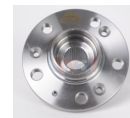

967-1J0407613C
MAZA DEL GOLF JETTA
A4 99-07 S/ABS 5B
$ 244.53
Marca: NSB
Armadora: VW
Grupo: RODAMIENTO