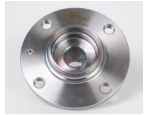

967-171407615
MAZA DEL CARIBE
ATLANTIC 77-87 EGP
$ 206.00
Marca: NSB
Armadora: VW
Grupo: RODAMIENTO