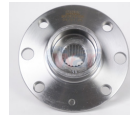

967-WHGM90576767
MAZA DEL CORSA
MERIVA TORNADO 03-
SINBIR
$ 229.71
Marca: NSB
Armadora: CHEVRO
Grupo: RODAMIENTO