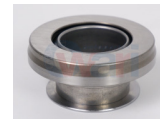

04-32223D01R8-KB
BALERO TREN
ENGRANE TSURU
ENTRADA CHICA
$ 96.82
Marca: KABUTO
Armadora: NISSAN
Grupo: RODAMIENTO

04-32219B4G4-KB
BALERO TREN
ENGRANE TSURU
ENTRADA GRANDE
$ 63.70
Marca: KABUTO
Armadora: NISSAN
Grupo: RODAMIENTO

16-60032RS
BALERO UNIVERSAL
UNA SOLA HILERA
$ 13.52
Marca: TMK
Armadora: UNIVER
Grupo: RODAMIENTO

950-EUR1430SC
COLLARIN CHEV
MICRO C/AJUST
$ 220.82
Marca: MASTER CUT
Armadora: CHEVRO
Grupo: RODAMIENTO