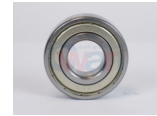

32-ARE6204ZZ
BALERO C3 INTER
VENT BOMBA AGUA
FORD
$ 17.47
Marca: NSB
Armadora: FORD
Grupo: RODAMIENTO