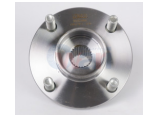

967-WHF1106
MAZA DEL FIGO 16-
18 FIESTA FOCUS 00
03
$ 250.46
Marca: NSB
Armadora: FORD
Grupo: RODAMIENTO