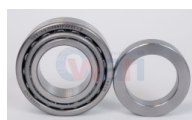

32-BSKSET10
BALERO RT NISSAN
PK D21 URVAN BSK
$ 181.29
Marca: BSK
Armadora: NISSAN
Grupo: RODAMIENTO