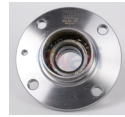

967-6K9501477
MAZA TRAS SAVEIRO
10-16 DERBY 03-09
C/A
$ 383.84
Marca: NSB
Armadora: VW
Grupo: RODAMIENTO