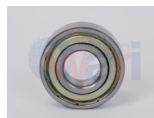

32-ARE6203ZZ
BALERO ALTERNADOR
VALIANT, CTA 65-69
$ 10.37
Marca: EKO
Armadora: UNIVER
Grupo: RODAMIENTO