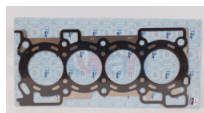

945-11044-EN200G
JUNTA CABEZA TIIDA
07-08 16V SENTRA 05-
0
Marca: TOP ENGINE
Armadora: NISSAN
Grupo: MOTOR