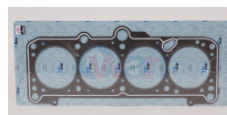

945-050103383A
JUNTA CABEZA POINTER
SEDAN PK VAN 1.8 IC
Marca: TOP ENGINE
Armadora: VW
Grupo: MOTOR