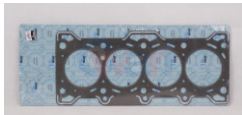

945-HGGM14E
JUNTA CABEZA MATIZ
04-08 GRAFITAD
Marca: TOP ENGINE
Armadora: DAEWOO
Grupo: MOTOR

945-F80110271
JUNTA CABEZA MAZDA
FE-F8 B2200
Marca: TOP ENGINE
Armadora: MAZDA
Grupo: MOTOR

10-25184663K
JUNTA CABEZA MOT
SPARK 11-17 BEAT
18-22
Marca: KOREASTAR
Armadora: CHEVRO
Grupo: MOTOR

10-96325170K
JUNTA CABEZA MOTOR
MATIZ G1 G2 04-17
Marca: KOREASTAR
Armadora: CHEVRO
Grupo: MOTOR