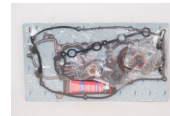

945-10101-VJ089
JUNTA MOTOR URVAN 2.4
00-03
Marca:TOP ENGINE
Armadora:NISSAN
Grupo:MOTOR