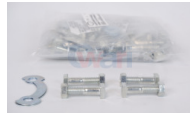

40-ENTOR67010052
TORNILLO CATARINA
110CC C90=ENTOR
10pz
Marca:MATSUMA
Armadora:MOTO
Grupo:MOTOR