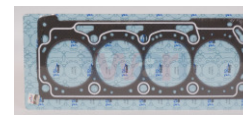

945-032103388N
JUNTA CABEZA POLO
LUPO 03-07 1.6L
GRAFI
Marca: TOP ENGINE
Armadora: VW
Grupo: MOTOR