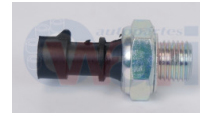

40-90336039B
BULBO ACEITE AVEO
08-17 CHEVY TORNADO
04
Marca: NIKKO
Armadora: CHEVRO
Grupo: MOTOR

760-PS525
BULBO ACEITE AVEO
18-23 1.5L 4CIL
Marca: KEMPARTS
Armadora: CHEVRO
Grupo: MOTOR