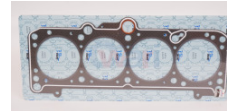

945-026103383K
JUNTA CABEZA GOLF
JETTA A2 COMBI 1.8
Marca: TOP ENGINE
Armadora: VW
Grupo: MOTOR

40-ENEMP6505207
JUNTA CABEZA GY6-
125 CS125/DS125
5PZ
Marca: MATSUMA
Armadora: MOTO
Grupo: MOTOR