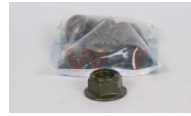

40-ENTUE68010025
TUERCA SEGURIDAD
M14 =ENTUE-4801-
25pz
Marca: MATSUMA
Armadora: MOTO
Grupo: MOTOR