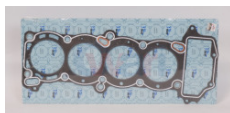

945-11044-57Y00
JUNTA CABEZA
TSURU III 16
VALVULAS
Marca: TOP ENGINE
Armadora: NISSAN
Grupo: MOTOR