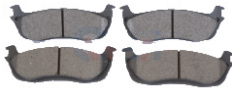

946-7584-D879

BALATA TRAS F150
LOBO EXPEDITION
$ 215.40
Marca:FP
Armadora:FORD
Grupo:CLUTCH Y
FRENOS