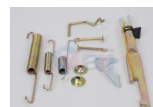

972-DZKT339R
KIT FRENO TAMBOR
FIGO 16-19 FIESTA
DER
$ 146.72
Marca: FP
Armadora: FORD
Grupo: CLUTCH Y
FRENOS