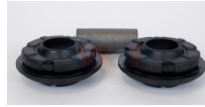

890-4867426040
GOMA TIRANTE HIACE JUEGO
Marca: GUERRERO
Armadora: TOYOTA
Grupo: SUSPENSION Y DIRECCION