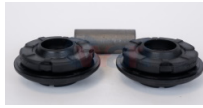

890-4867426040
GOMA TIRANTE HIACE JUEGO
$ 274.90
Marca: GUERRERO
Armadora: TOYOTA
Grupo: SUSPENSION Y DIRECCION