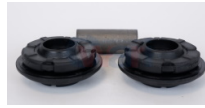

890-4867426040
GOMA TIRANTE HIACE JUEGO
$ 211.46
Marca:GUERRERO
Armadora:TOYOTA
Grupo:SUSPENSION Y DIRECCION