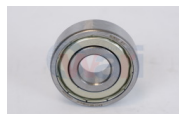

32-ARE6302ZZ
BALERO INDUSTRIAL
BOLAS UNA SOLA
HILERA
Marca: EKO
Armadora: UNIVER
Grupo: RODAMIENTO

32-ARE30204
BALERO MATIZ 03-
R-12 TRAS EXT NSB
Marca: LIBRE
Armadora: CHEVRO
Grupo: RODAMIENTO