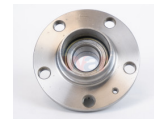

967-1J0501611A
MAZA TRAS JETTA A4
99-15 BEETLE 98-11
Marca: NSB
Armadora: VW
Grupo: RODAMIENTO