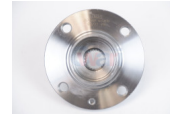

967-357407615
MAZA DEL GOLF JETTA A2 A3 88-98
$ 176.36
Marca: NSB
Armadora: VW
Grupo: RODAMIENTO