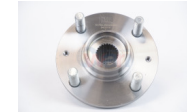

967-51750-25000
MAZA DEL ATOS 4
BIRLOS
$ 244.53
Marca: NSB
Armadora: HYUNDA
Grupo: RODAMIENTO