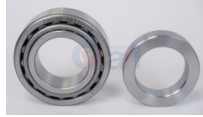

32-EGPSET10
BALERO RDA TRAS PK
D21 C/SEG URVAN
70010
$ 161.54
Marca:NSB
Armadora:NISSAN
Grupo:RODAMIENTO