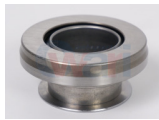

950-EUR1430SC
COLLARIN CHEV
MICRO C/AJUST
$ 169.86
Marca: MASTER CUT
Armadora: CHEVRO
Grupo: RODAMIENTO