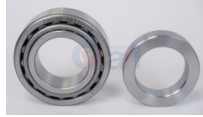

32-EGPSET10
BALERO RDA TRAS PK
D21 C/SEG URVAN
70010
$ 124.26
Marca: NSB
Armadora: NISSAN
Grupo: RODAMIENTO