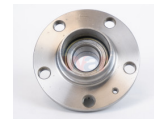

967-1J0501611A
MAZA TRAS JETTA A4
99-15 BEETLE 98-11
$ 272.46
Marca: NSB
Armadora: VW
Grupo: RODAMIENTO