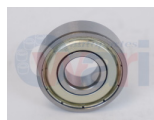

32-ARE6201ZZ
BALERO CAJA DIREC
RENAULT CARIBE
$ 8.55
Marca: EKO
Armadora: UNIVER
Grupo: RODAMIENTO