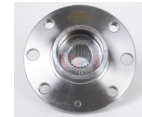

967-WHGM90576767
MAZA DEL CORSA MERIVA TORNADO 03-SINBIR
$ 176.70
Marca: NSB
Armadora: CHEVRO
Grupo: RODAMIENTO