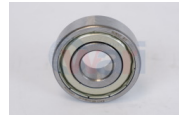

32-ARE6302ZZ
BALERO INDUSTRIAL
BOLAS UNA SOLA
HILERA
$ 12.36
Marca: EKO
Armadora: UNIVER
Grupo: RODAMIENTO

32-ARE30204
BALERO MATIZ 03-
R-12 TRAS EXT NSB
$ 28.66
Marca: LIBRE
Armadora: CHEVRO
Grupo: RODAMIENTO