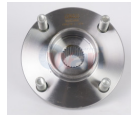

967-WHF1106
MAZA DEL FIGO 16-18 FIESTA FOCUS 00 03
$ 192.66
Marca: NSB
Armadora: FORD
Grupo: RODAMIENTO