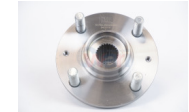

967-1T0598611B
 MAZA BORA 06-10
 BEETLE 12-18 C/BAL
 5BIR
 \$ 352.26
Marca: NSB
Armadora: VW
Grupo: RODAMIENTO

04-515050-KB
 MAZA DEL EXPLORER
 02-05 4X4 C/BALERO
 \$ 833.00
Marca: KABUTO
Armadora: FORD
Grupo: RODAMIENTO