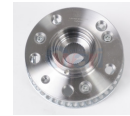

967-1J0407613G
MAZA DEL GOLF JETTA A4 00-15 C/ABS 5 BIR
$ 221.16
Marca: NSB
Armadora: VW
Grupo: RODAMIENTO