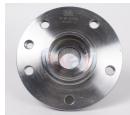

967-7H0401611H
MAZA DEL EUROVAN 2007 DIESEL
$ 591.66
Marca: NSB
Armadora: VW
Grupo: RODAMIENTO