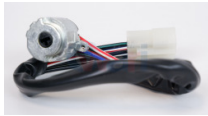

40-48750-01G00
PASTILLA SWITCH
IGNICION NISSAN
P/UP D21
Marca: VOLTMAX
Armadora: NISSAN
Grupo: PARTES
ELECTRICAS