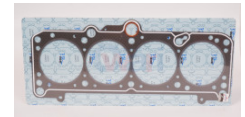

945-026103383K
JUNTA CABEZA GOLF
JETTA A2 COMBI 1.8
Marca:TOP ENGINE
Armadora:VW
Grupo:MOTOR