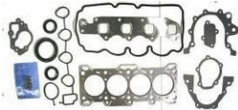

945-EGGM14
JUNTA MOTOR MATIZ 04-08 1.0 4C
Marca:TOP ENGINE
Armadora:CHEVRO
Grupo:MOTOR

945-8AU110271
JUNTA MOTOR MAZDA
B2000 B2200 85-93
Marca:TOP ENGINE
Armadora:MAZDA
Grupo:MOTOR