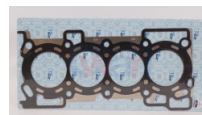

945-11044-EN200G
JUNTA CABEZA TIIDA 07-08 16V SENTRA 05-0
Marca: TOP ENGINE
Armadora: NISSAN
Grupo: MOTOR