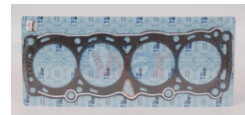

945-11044-33M10
JUNTA CABEZA TSURU III 8 VALVULAS
Marca: TOP ENGINE
Armadora: NISSAN
Grupo: MOTOR