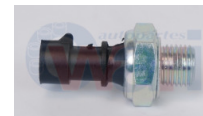

40-90336039B
BULBO ACEITE AVEO
08-17 CHEVY
TORNADO 04
Marca:NIKKO
Armadora:CHEVRO
Grupo:MOTOR