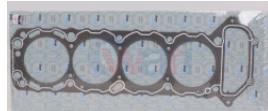

945-11044-40F00
JUNTA CABEZA NISSAN
P/UP D21 2.4
$ 63.73
Marca:TOP ENGINE
Armadora:NISSAN
Grupo:MOTOR