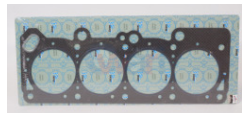

945-HGCR1406
JUNTA CABEZA SHADOW
SPIRIT DART K 82-94
$ 111.15
Marca:TOP ENGINE
Armadora:CHRYSL
Grupo:MOTOR