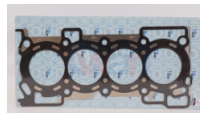

945-11044-EN200G
JUNTA CABEZA TIIDA 07-
08 16V SENTRA 05-0
$ 80.03
Marca:TOP ENGINE
Armadora:NISSAN
Grupo:MOTOR