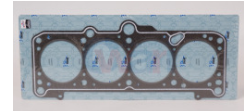

945-050103383A
JUNTA CABEZA
POINTER SEDAN PK
VAN 1.8 IC
$ 63.73
Marca:TOP ENGINE
Armadora:VW
Grupo:MOTOR