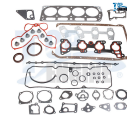

945-EGGM05
JUNTA MOTOR GM
S10 CAVALIER 2.2L
4CIL
$ 476.78
Marca: TOP ENGINE
Armadora: CHEVRO
Grupo: MOTOR