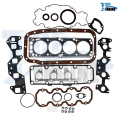

945-EGGM02
JUNTA MOTOR CHEVY 96-01
$ 348.27
Marca: TOP ENGINE
Armadora: CHEVRO
Grupo: MOTOR