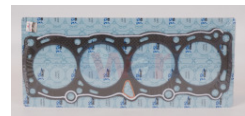

945-11044-33M10
JUNTA CABEZA
TSURU III 8
VALVULAS
$ 51.87
Marca:TOP ENGINE
Armadora:NISSAN
Grupo:MOTOR