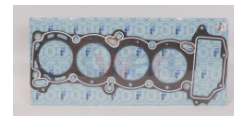

945-11044-57Y00
JUNTA CABEZA
TSURU III 16
VALVULAS
$ 69.65
Marca:TOP ENGINE
Armadora:NISSAN
Grupo:MOTOR