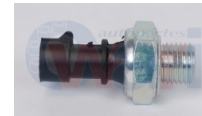

40-90336039B
BULBO ACEITE AVEO
08-17 CHEVY
TORNADO 04
$ 35.63
Marca: NIKKO
Armadora: CHEVRO
Grupo: MOTOR