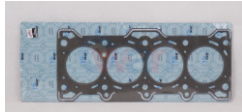

945-HGGM14E
JUNTA CABEZA MATIZ
04-08 GRAFITAD
$ 51.87
Marca:TOP ENGINE
Armadora:DAEWOO
Grupo:MOTOR

945-F80110271
JUNTA CABEZA MAZDA FE-
F8 B2200
$ 60.45
Marca:TOP ENGINE
Armadora:MAZDA
Grupo:MOTOR

10-25184663K
JUNTA CABEZA MOT
SPARK 11-17 BEAT
18-22
$ 138.36
Marca:KOREASTAR
Armadora:CHEVRO
Grupo:MOTOR

10-96325170K
JUNTA CABEZA
MOTOR MATIZ G1 G2
04-17
$ 127.91
Marca:KOREASTAR
Armadora:CHEVRO
Grupo:MOTOR