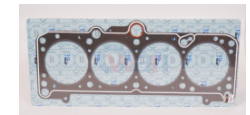

945-026103383K
JUNTA CABEZA GOLF
JETTA A2 COMBI 1.8
$ 66.69
Marca:TOP ENGINE
Armadora:VW
Grupo:MOTOR