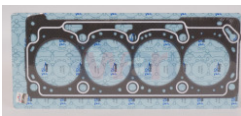

945-032103388N
JUNTA CABEZA POLO
LUPO 03-07 1.6L
GRAFI
$ 68.17
Marca:TOP ENGINE
Armadora:VW
Grupo:MOTOR