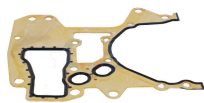

04-24405911-KB

JUNTA BOMBA
ACEITE METALICA
SONIC 1.6L

$ 202.57

Marca: KABUTO
Armadora: CHEVRO
Grupo: MOTOR