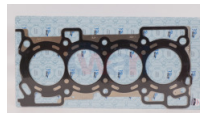

945-11044-EN200G
JUNTA CABEZA TIIDA 07-
08 16V SENTRA 05-0
$ 61.56
Marca:TOP ENGINE
Armadora:NISSAN
Grupo:MOTOR