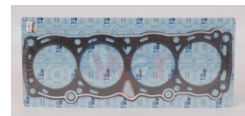

945-11044-33M10
JUNTA CABEZA
TSURU III 8
VALVULAS
$ 39.90
Marca:TOP ENGINE
Armadora:NISSAN
Grupo:MOTOR