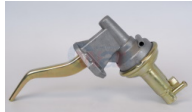

14-6000
BOMBA GAS V8 AUTO
CAM LIG F350 =PE600
$ 405.28
Marca: KEM
Armadora: FORD
Grupo: MOTOR