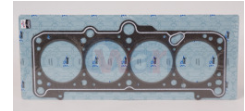

945-050103383A
JUNTA CABEZA
POINTER SEDAN PK
VAN 1.8 IC
$ 49.02
Marca:TOP ENGINE
Armadora:VW
Grupo:MOTOR