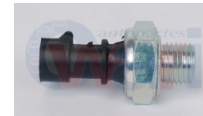

40-90336039B
BULBO ACEITE AVEO
08-17 CHEVY
TORNADO 04
$ 27.41
Marca: NIKKO
Armadora: CHEVRO
Grupo: MOTOR