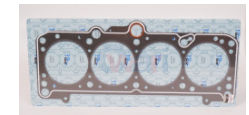

945-026103383K
JUNTA CABEZA GOLF
JETTA A2 COMBI 1.8
$ 51.30
Marca:TOP ENGINE
Armadora:VW
Grupo:MOTOR