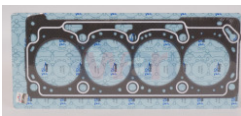

945-032103388N
JUNTA CABEZA POLO
LUPO 03-07 1.6L
GRAFI
$ 52.44
Marca:TOP ENGINE
Armadora:VW
Grupo:MOTOR