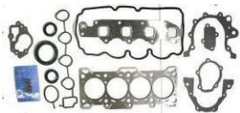

945-EGGM14
JUNTA MOTOR MATIZ 04-08 1.0 4C
$ 334.88
Marca:TOP ENGINE
Armadora:CHEVRO
Grupo:MOTOR

945-8AU110271
JUNTA MOTOR MAZDA
B2000 B2200 85-93
$ 265.14
Marca:TOP ENGINE
Armadora:MAZDA
Grupo:MOTOR