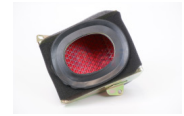

40-ENFIL26000001
FILTRO AIRE
SCOOTER CS125
Marca:MATSUMA
Armadora:MOTO
Grupo:AFINACION