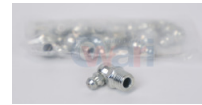

941-55045-EL00B
 BUJE EJE TRASERO
 SENTRA B16 07-12
 TIIDA
\$ 187.82
Marca:SAFETY
Armadora:NISSAN
Grupo:SUSPENSION Y
 DIRECCION

941-55045-1HK0A
 BUJE EJE TRASERO
 VERSA 12-19 MARCH 11-
 22
\$ 167.44
Marca:SAFETY
Armadora:NISSAN
Grupo:SUSPENSION Y
 DIRECCION