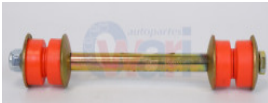

926-634
TORNILLO ESTAB No 9
NARANJA
$ 69.41
Marca: LIBRE
Armadora: UNIVER
Grupo: SUSPENSION Y
DIRECCION