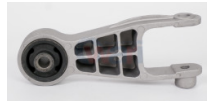

957-93302287
SOPORTE MOTOR TRAS
CORSA 7075 TORNADO ME
$ 224.22
Marca: NIKKO
Armadora: CHEVRO
Grupo: SUSPENSION Y
DIRECCION