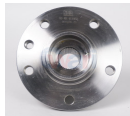

967-7H0401611H
MAZA DEL EUROVAN 2007 DIESEL
Marca: NSB
Armadora: VW
Grupo: RODAMIENTO