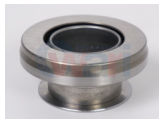

950-EUR1430SC
COLLARIN CHEV
MICRO C/AJUST
Marca:MASTER CUT
Armadora:CHEVRO
Grupo:RODAMIENTO