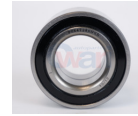

32-NSB510052
BALERO DOBLE DEL
AVEO II 18-22 OPTRA
06-
Marca: NSB
Armadora: CHEVRO
Grupo: RODAMIENTO

32-EGP532066DA
BALERO DOBLE DEL
CARIBE AVEO
Marca: NSB
Armadora: VW
Grupo: RODAMIENTO

04-110487.1-KB
BALERO DOBLE DEL
CHEVY MONZA 94-12
Marca: KABUTO
Armadora: CHEVRO
Grupo: RODAMIENTO

32-EGP559529
BALERO DOBLE DEL
CHEVY SWING
Marca: NSB
Armadora: CHEVRO
Grupo: RODAMIENTO

32-EGP547059A
BALERO DOBLE DEL
CHRYSLER ALTO 83-
Marca: NSB
Armadora: CHRYSL
Grupo: RODAMIENTO