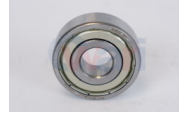

32-ARE6302ZZ
BALERO INDUSTRIAL
BOLAS UNA SOLA
HILERA
Marca: EKO
Armadora: UNIVER
Grupo: RODAMIENTO

32-ARE30204
BALERO MATIZ 03-
R-12 TRAS EXT NSB
Marca: LIBRE
Armadora: CHEVRO
Grupo: RODAMIENTO