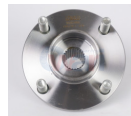

967-WHF1106
MAZA DEL FIGO 16-18 FIESTA FOCUS 00 03
Marca: NSB
Armadora: FORD
Grupo: RODAMIENTO