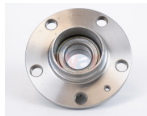

967-1J0501611A
MAZA TRAS JETTA A4
99-15 BEETLE 98-11
Marca: NSB
Armadora: VW
Grupo: RODAMIENTO