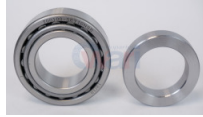

32-EGP51720-2200
BALERO RD ATOS 99-
00 =38KW01G
Marca: NSB
Armadora: NISSAN
Grupo: RODAMIENTO

32-EGP30208
BALERO RDA CONICO
TRASERA URVAN
DIFERENC
Marca: NSB
Armadora: NISSAN
Grupo: RODAMIENTO

16-TMKIT11
BALERO RDA MATIZ
SET 68149/11 X2
Marca:TMK
Armadora:GM
Grupo:RODAMIENTO