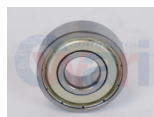

32-ARE6201ZZ
BALERO CAJA DIREC
RENAULT CARIBE
Marca:EKO
Armadora:UNIVER
Grupo:RODAMIENTO