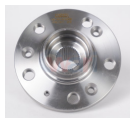

967-1J0407613C
MAZA DEL GOLF JETTA A4 99-07 S/ABS 5B
Marca: NSB
Armadora: VW
Grupo: RODAMIENTO