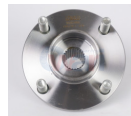

967-WHF1106
MAZA DEL FIGO 16-18 FIESTA FOCUS 00 03
$ 246.06
Marca: NSB
Armadora: FORD
Grupo: RODAMIENTO