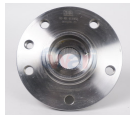

967-7H0401611H
MAZA DEL EUROVAN 2007 DIESEL
$ 755.66
Marca: NSB
Armadora: VW
Grupo: RODAMIENTO