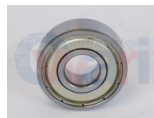

32-ARE6201ZZ
BALERO CAJA DIREC
RENAULT CARIBE
$ 11.12
Marca: EKO
Armadora: UNIVER
Grupo: RODAMIENTO