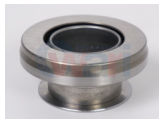

950-EUR1430SC
COLLARIN CHEV
MICRO C/AJUST
$ 216.94
Marca: MASTER CUT
Armadora: CHEVRO
Grupo: RODAMIENTO