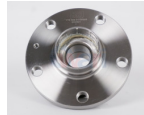

967-1T0598611B
MAZA BORA 06-10
BEETLE 12-18 C/BAL
5BIR
$ 449.90
Marca: NSB
Armadora: VW
Grupo: RODAMIENTO