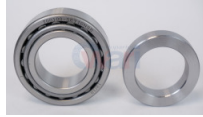

32-EGPSET10
BALERO RDA TRAS PK
D21 C/SEG URVAN
70010
$ 158.70
Marca: NSB
Armadora: NISSAN
Grupo: RODAMIENTO