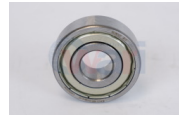

32-ARE6302ZZ
BALERO INDUSTRIAL
BOLAS UNA SOLA
HILERA
$ 16.07
Marca: EKO
Armadora: UNIVER
Grupo: RODAMIENTO

32-ARE30204
BALERO MATIZ 03-
R-12 TRAS EXT NSB
$ 37.26
Marca: LIBRE
Armadora: CHEVRO
Grupo: RODAMIENTO