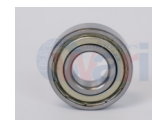

32-ARE6006ZZ
BALERO ALTERNADOR
TAPAS NEOPRENO
30X55X1
\$ 16.59
Marca: EKO
Armadora: UNIVER
Grupo: RODAMIENTO

32-BBSB10-50D
BALERO ALTERNADOR
TSURU III C/SEG
\$ 29.11
Marca: LSB
Armadora: NISSAN
Grupo: RODAMIENTO

32-BSK62032RS
BALERO ALTERNADOR
UNIV TAPA NEOPRENO
\$ 15.97
Marca: BSK
Armadora: UNIVER
Grupo: RODAMIENTO

165-62032RS
BALERO ALTERNADOR
UNIV TAPA NEOPRENO
\$ 16.22
Marca: TMK
Armadora: UNIVER
Grupo: RODAMIENTO

32-EGP62032RS
BALERO ALTERNADOR
UNIV TAPA NEOPRENO
\$ 13.44
Marca: NSB
Armadora: UNIVER
Grupo: RODAMIENTO

32-EUR620002RS
BALERO ALTERNADOR
URVAN DE BOLAS
\$ 13.43
Marca: LIBRE
Armadora: NISSAN
Grupo: RODAMIENTO