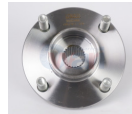

967-7H0401611H
MAZA DEL EUROVAN 2007 DIESEL
$ 581.28
Marca: NSB
Armadora: VW
Grupo: RODAMIENTO

967-WHF1106
MAZA DEL FIGO 16-18 FIESTA FOCUS 00 03
$ 189.28
Marca: NSB
Armadora: FORD
Grupo: RODAMIENTO

967-ZBA407615
MAZA DEL GOL 09-18 POINTER 98-09 4B S/AB
$ 144.48
Marca: NSB
Armadora: VW
Grupo: RODAMIENTO

967-357407615
MAZA DEL GOLF JETTA A2 A3 88-98
$ 133.28
Marca: NSB
Armadora: VW
Grupo: RODAMIENTO

967-1J0407613G
MAZA DEL GOLF JETTA A4 00-15 C/ABS 5 BIR
$ 217.28
Marca: NSB
Armadora: VW
Grupo: RODAMIENTO