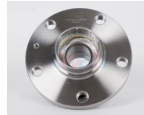

967-1T0598611B
MAZA BORA 06-10
BEETLE 12-18 C/BAL
5BIR
$ 346.08
Marca: NSB
Armadora: VW
Grupo: RODAMIENTO