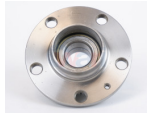

967-1J0501611A
MAZA TRAS JETTA A4
99-15 BEETLE 98-11
$ 267.68
Marca: NSB
Armadora: VW
Grupo: RODAMIENTO