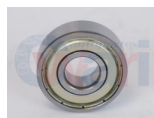

32-ARE6201ZZ
BALERO CAJA DIREC
RENAULT CARIBE
$ 8.55
Marca: EKO
Armadora: UNIVER
Grupo: RODAMIENTO