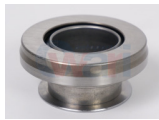

950-EUR1430SC
COLLARIN CHEV
MICRO C/AJUST
$ 166.88
Marca: MASTER CUT
Armadora: CHEVRO
Grupo: RODAMIENTO