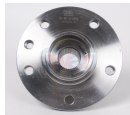

967-7H0401611H
MAZA DEL EUROVAN 2007 DIESEL
$ 581.28
Marca: NSB
Armadora: VW
Grupo: RODAMIENTO

967-WHF1106
MAZA DEL FIGO 16-18 FIESTA FOCUS 00 03
$ 189.28
Marca: NSB
Armadora: FORD
Grupo: RODAMIENTO

967-ZBA407615
MAZA DEL GOL 09-18 POINTER 98-09 4B S/AB
$ 144.48
Marca: NSB
Armadora: VW
Grupo: RODAMIENTO

967-357407615
MAZA DEL GOLF JETTA A2 A3 88-98
$ 133.28
Marca: NSB
Armadora: VW
Grupo: RODAMIENTO

967-1J0407613G
MAZA DEL GOLF JETTA A4 00-15 C/ABS 5 BIR
$ 217.28
Marca: NSB
Armadora: VW
Grupo: RODAMIENTO