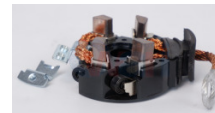

50-030123P3
PORTACARBON HIACE
CAMRY RAV4 SIENNA
Marca: DONON
Armadora: TOYOTA
Grupo: PARTES
ELECTRICAS